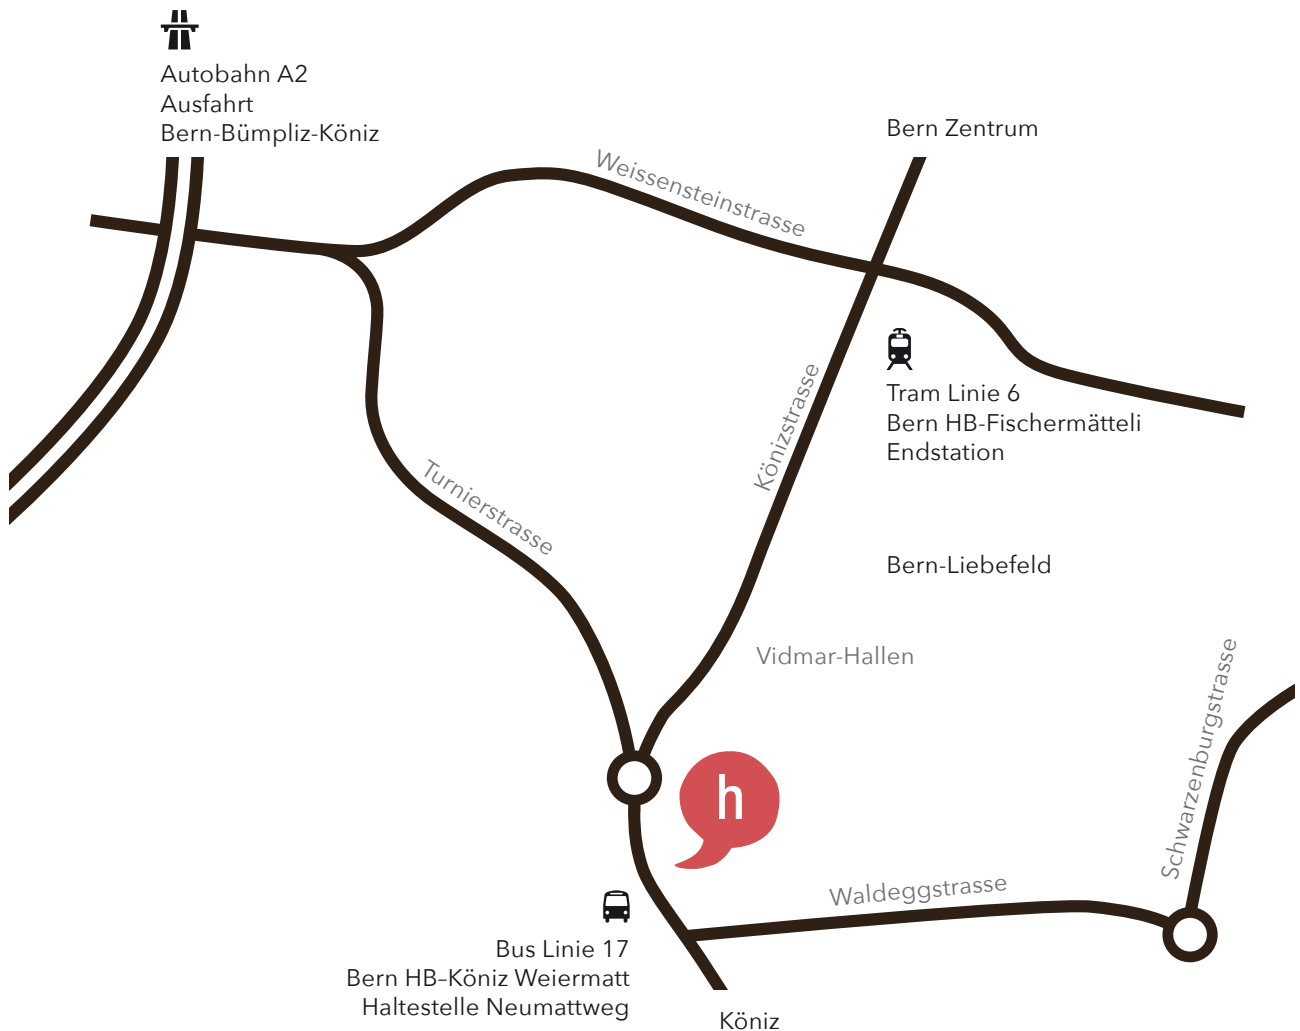

DIR FINGET ÜS

Die Haberbüni ist eine idyllische Oase fern jeder lärmenden Hektik - und doch fast mitten in der Stadt! So sind Sie beispielsweise mit dem Bus ab Bahnhof Bern in 10 Minuten bei uns. Mit dem Auto gehts fast ebenso schnell.

Haberbüni

Könizstrasse 175, CH-3097 Liebefeld
Telefon 031 972 56 55, info@haberbueni.ch, haberbueni.ch

Öffnungszeiten:

Montag-Freitag 11:00 - 14.00 und 18.00 - 23.30 Uhr

Samstag 18.00 - 23.30 Uhr

Sonntag geschlossen (offen auf Anfrage)